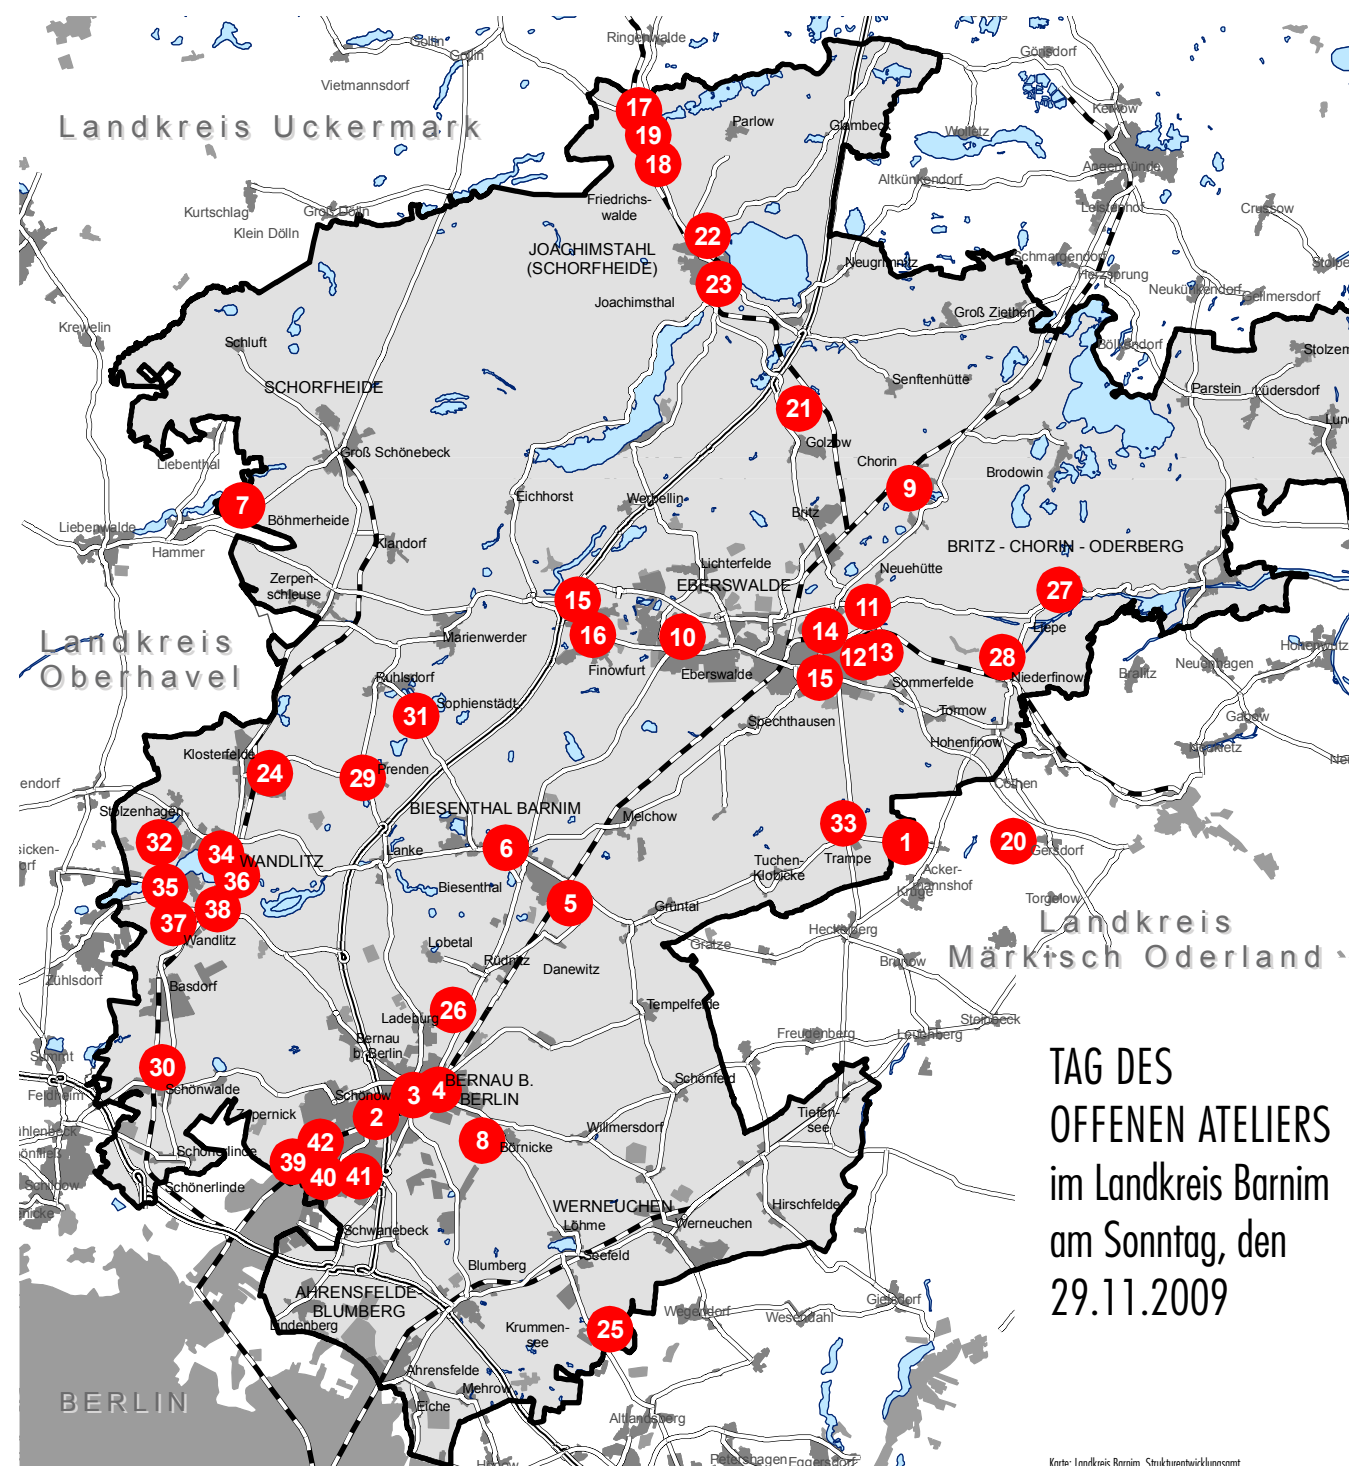

Künstlerinnen- und Künstlerindex Offene Ateliers im Barnim

Ahlhelm Sven 33	Jacobs Dietrich* 20	Schlosinski Marlies 15
Ameln Werner 39	Jacob Reinhard 41	Schulz Anne 6
Barthel Holger 23	Jaschek Christine 37	Schmidt Salka 12
Bieligk Charlotte* 17	Jerez Alberto 22	Sailer Gudrun 11
Bluequin Stefanie 25	Kittler Lutz 19	Sommer Eva 3
Boberg Jürgen 34	Koch Ekkehard 8	Storde Klaus* 29
Bode Kerstin 10	Koch Gabriele 8	Streisand Roman 21
Blendinger Günter 40	Kröger Heidrun 15	Swodenk Angelika 14
Bravo Pedro 30	Kröger Eberhard 15	Teutsch Hannelore 41
Bultmann Otger 35	Lippmann Holger 37	Tekla Manfred † 18
Dommus Grit 24	Melois Mathilde 5	Vierus Burkhard 5
Eichhorn Elisabeth 13	Muchow Christina 38	Voerster Sabine* 29
Eisermann H. Henning 27	Pansowova Emerita* 6	Wessel Petra 7
Freyer Marianne 5	Perko Claudia 26	Wilke Martin 4
Gericke Lothar 31	Postler Ute* 28	Wolff Marlies 16
Grund Annelie* 36	Schack Jan 1	Wolf Tilman 6
Haacke Olaf* 42	Schack Otto 1	Wulff Peggy 38
Heese Maja 9	Schack Rose 1	Zemsch Manfred 32
Helmert Günter 2	Scharfe Antje 42	
Hielscher Christine* 20	Schauß Annett 4	

* Mitglied im BVBK / BBK

OFFENES

ATELIER

Impressum

INFOPUNKT KUNST Sabine Voerster
in Zusammenarbeit mit dem Landkreis Barnim,
Strukturrentwicklungsamt / Kulturverwaltung, Annegret Dannehl
www.barnim.de / www.infopunktkunst.de
Logo: Klaus Storde
Foto: Sabine Voerster (Atelier Marianne Freyer)

TAG DES
OFFENEN ATELIERS
im Landkreis Barnim
am Sonntag, den
29.11.2009